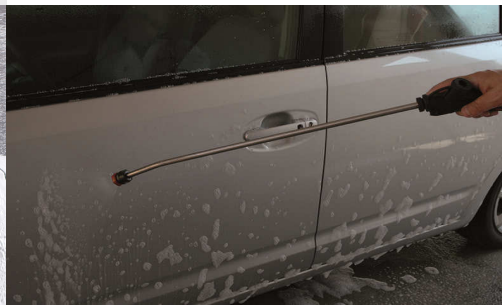

CONSIGLI

Evitare contatto prolungato su superfici in alluminio e sue leghe. Si consiglia di operare all'ombra e su superfici non surriscaldate.

DESCRIZIONE

ONE PREWASH PLUS è un detergente schiumogeno concentrato alcalino ad elevato potere pulente indicato per il prelavaggio dei veicoli. A base di tensioattivi selezionati secondo un alto standard qualitativo, il prodotto assicura un'ottima azione emulsionante dello sporco tenace, tra cui unto, grasso, morchie e smog. Dosato con apparecchiature schiumanti, crea una schiuma fortemente sgrassante, facile da risciacquare. Ottimo potere e velocità di detergenza, risciacquo, bagnabilità delle superfici. Odore caratteristico non impattante per l'operatore. Delicato sulla carrozzeria. Ideale anche per il lavaggio professionale di teloni, cerchioni e ruote.